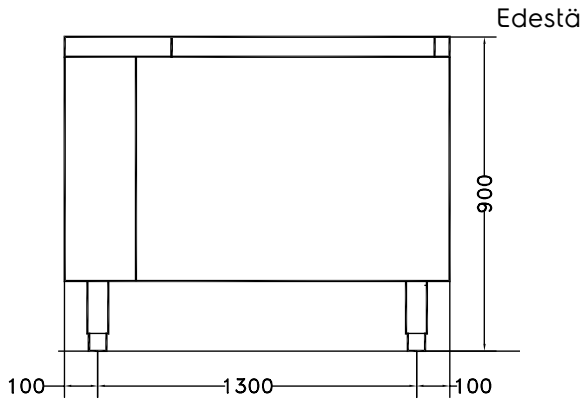

Sähkö

Jännite:

660034 (LV300R)

400 V/3N ph/50 Hz

Kokonaisteho:

1.2 kW

Vesi

Poistoputken koko:

2"

Kylmän veden sisääntulon koko:

1"

Avaintieto

Altaan tilavuus:

300 lt

Kapasiteetti per jakso - kevyet vihannekset

10 kg

Kapasiteetti per jakso - raskaat vihannekset

40 kg

Ulkomitat, leveys:

1500 mm

Ulkomitat, syvyys:

900 mm

Ulkomitat, korkeus:

850 mm

Nettopaino (kg):

190